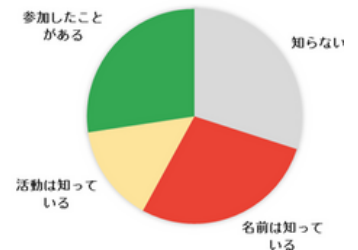

元気いっぱいひとがつながるまち吉田

アンケート結果報告

昨年9月より実施の吉田地区自治協議会活動アンケートは、締日（1/6）までに157件のご回答をいただきました。お忙しいところ、大変ありがとうございました。結果を集計いたしましたので以下のとおりご報告します。（内容についてはさらに分析を行っています。）

Q1. 吉田地区自治協議会をご存じですか？（回答者157名）

①活動に参加したことがある	43名（27.4%）
②参加したことはないが活動は知っている	23名（14.6%）
③名前は知っている	44名（28%）
④知らない。名前も初めて聞いた	47名（29.9%）

Q2. 吉田地区自治協議会では、「人とのつながり」をテーマに活動しています。皆様は、どのような事業が必要だと考えますか？（複数回答、上位5件）

自治会役員（回答者35名）

①通学路の見守り活動	26名
②防災研修会	25名
③防災訓練支援	15名
④健康教室紹介	13名

小中学校保護者（回答者100名）

①子供たちの体験、居場所づくり	69名
②通学路の見守り活動	60名
③防災訓練支援	15名
④健康教室紹介	13名

一般（50歳～）（回答者10名）

①防災研修会	7名
②防災訓練支援	7名
③通学路の見守り活動	5名
④健康教室紹介	4名

一般（～49歳）（回答者12名）

①子供たちの体験、居場所づくり	10名
②通学路の見守り活動	4名
③子供たちの活動紹介・発表	4名
④防災研修会	4名

アンケート総評

吉田地区自治協議会は設立されて4年目です。回答してくださった方々は主に自治会、保護者と比較的協議会活動に触れる可能性が高い方々でしたので、7割の方には協議会を知って頂いていたようです。活動では防災と子供たちに関することへの支持を頂きました。地域活動として今後も地域防災力の向上、地域での子供たちの安全・地域活動を推進するとともにボランティアとしても関心が高い活動を進めていきたいと考えます。

アンケート回収方法

- ・自治会長へ依頼
- ・小中学校経由で依頼
- ・催し等で依頼
- ・「便り」経由で入力